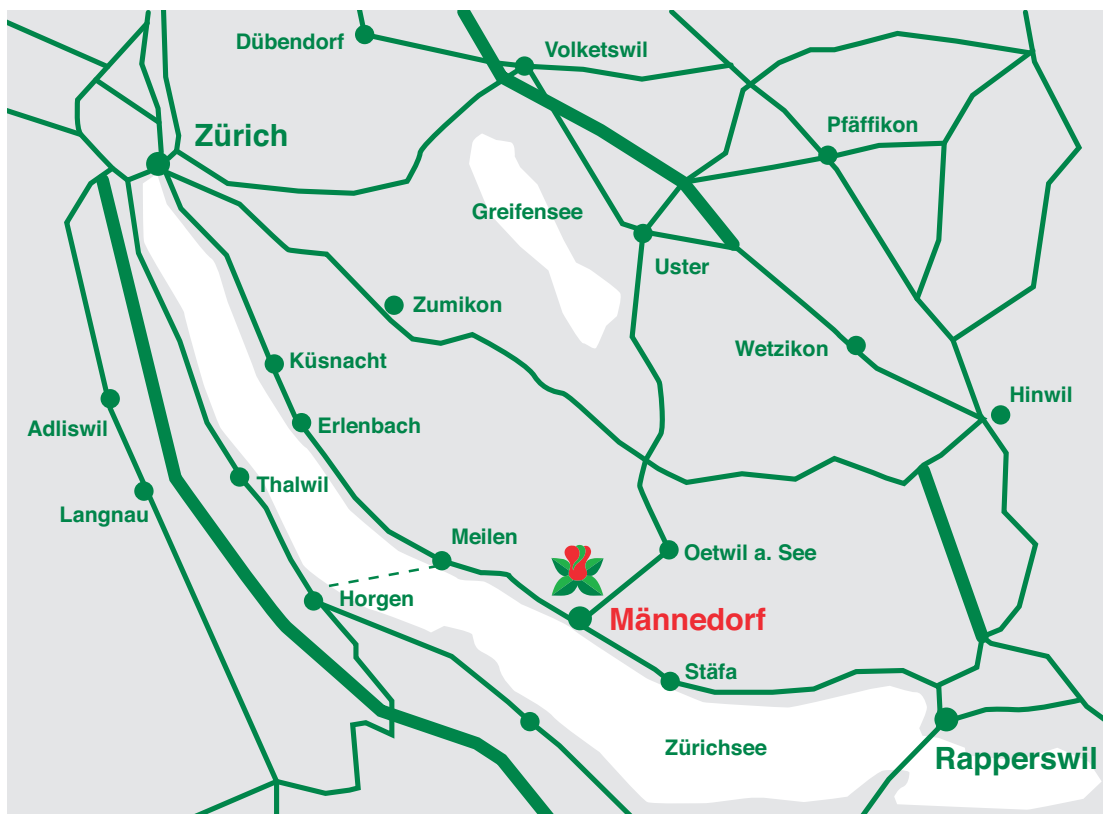

Käser Gartenbau AG
Tötzliweg 8
8708 Männedorf

Lageplan Käser Gartenbau AG

Käser Gartenbau AG
Tötzliweg 8
Postfach 664
CH-8708 Männedorf

Telefon 044 922 13 40
Fax 044 922 13 44
info@kaesergartenbau.ch
kaesergartenbau.ch